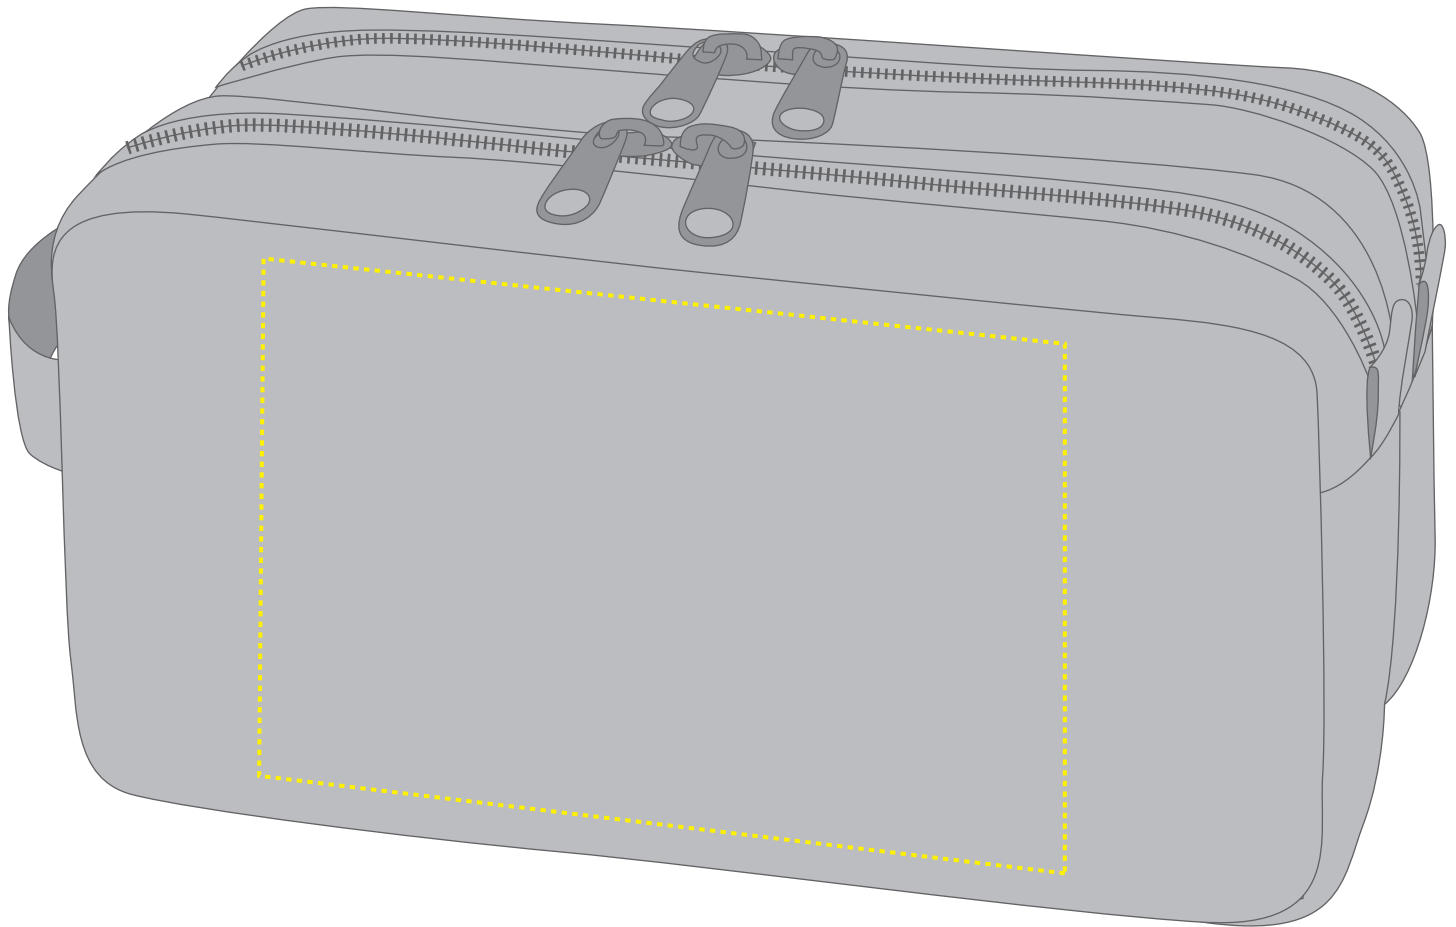

# 1814009 Necessaire / nécessaire TRAVEL

Fläche für Ihr Logo (B 17 cm x H 10 cm)  
area for your logo (W 17 cm x H 10 cm)

## Taschenmaß (BxHxT) / size of the bag (WxHxD):

26 cm x 14 cm x 11 cm